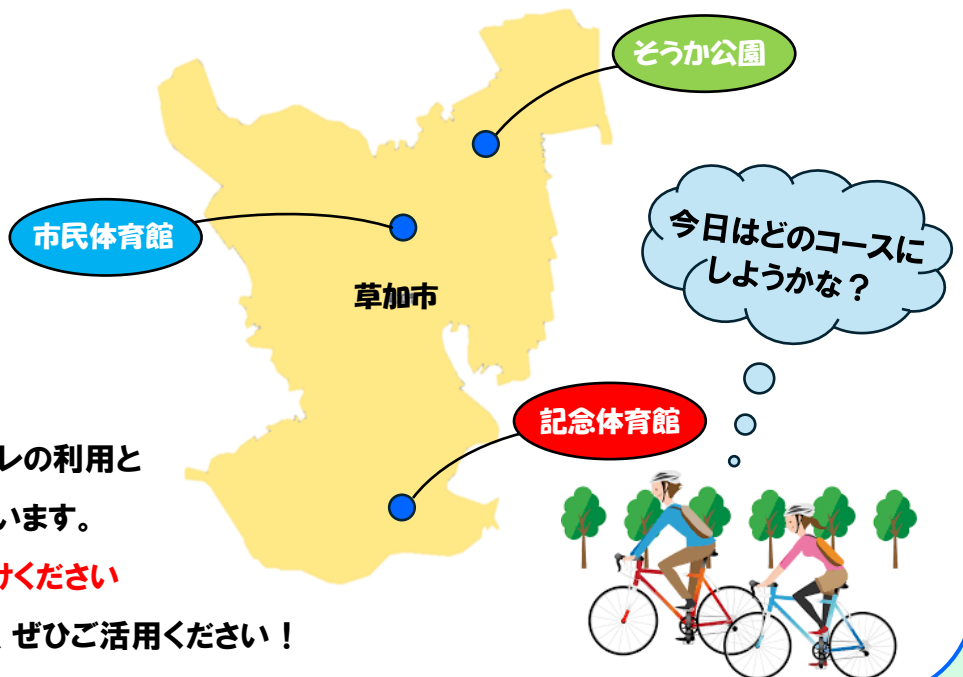

CYCLE STATION

サイクルステーションって何だろう??

- 「サイクルステーション」とは、サイクリングの途中に気軽に立ち寄ることができる休憩スポットです。
- トイレの利用や工具・空気入れの貸出しなど、サイクリストをサポートします。

～設置場所～

- ・記念体育館 正面入口内
- ・市民体育館 駐車場内
- ・そうか公園 クラブハウス前

～利用について～

- ・利用時間 9:00～20:00
- ・サイクルラック、自動販売機、トイレの利用と工具・空気入れの貸し出しをしています。
- ※貸し出しの際は受付にお声かけください
- ・サイクリングマップもありますので、ぜひご活用ください!

サイクリングマップはこちらから(^▽^)/

記念体育館～舎人公園

市民体育館～綾瀬川

そうか公園～中川

サイクルステーションのマークだよ!
探してみてね!

お問い合わせ先
(公財)草加市スポーツ協会
☎048-928-6361