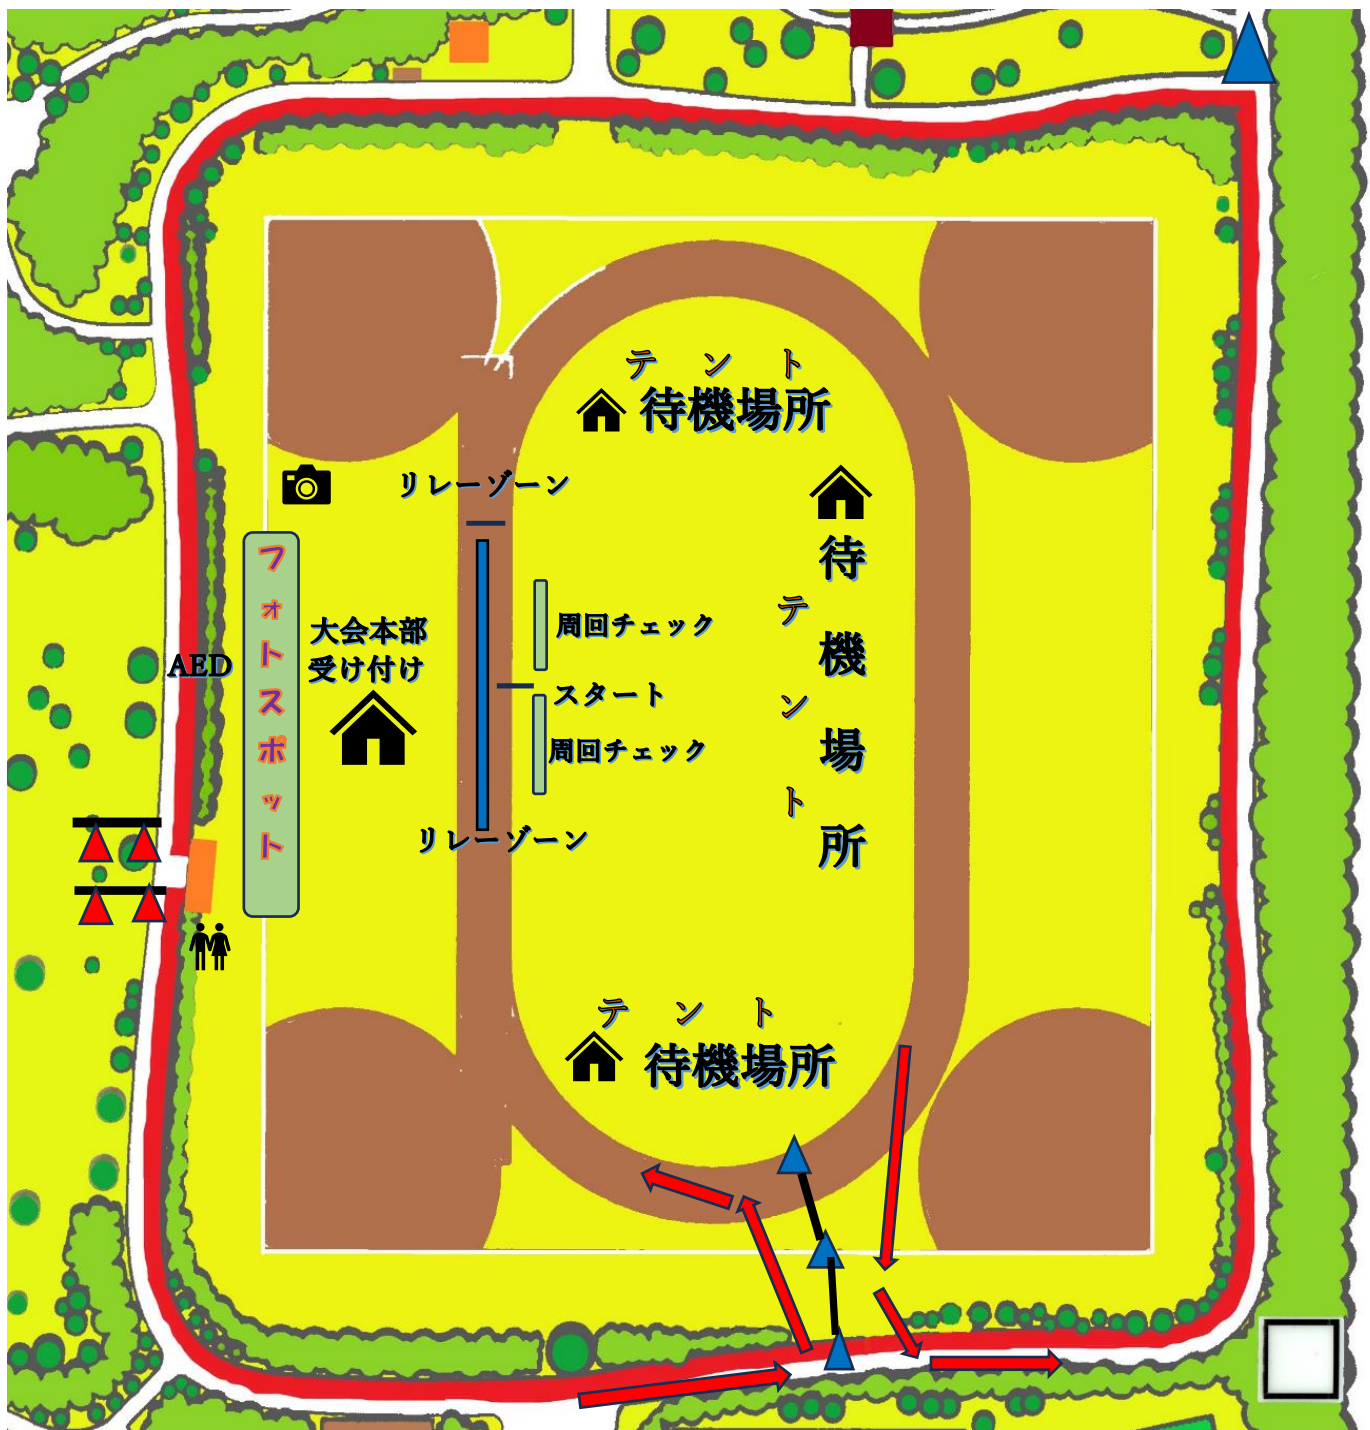

リレーマラソン会場図

待機場所：フィールド内