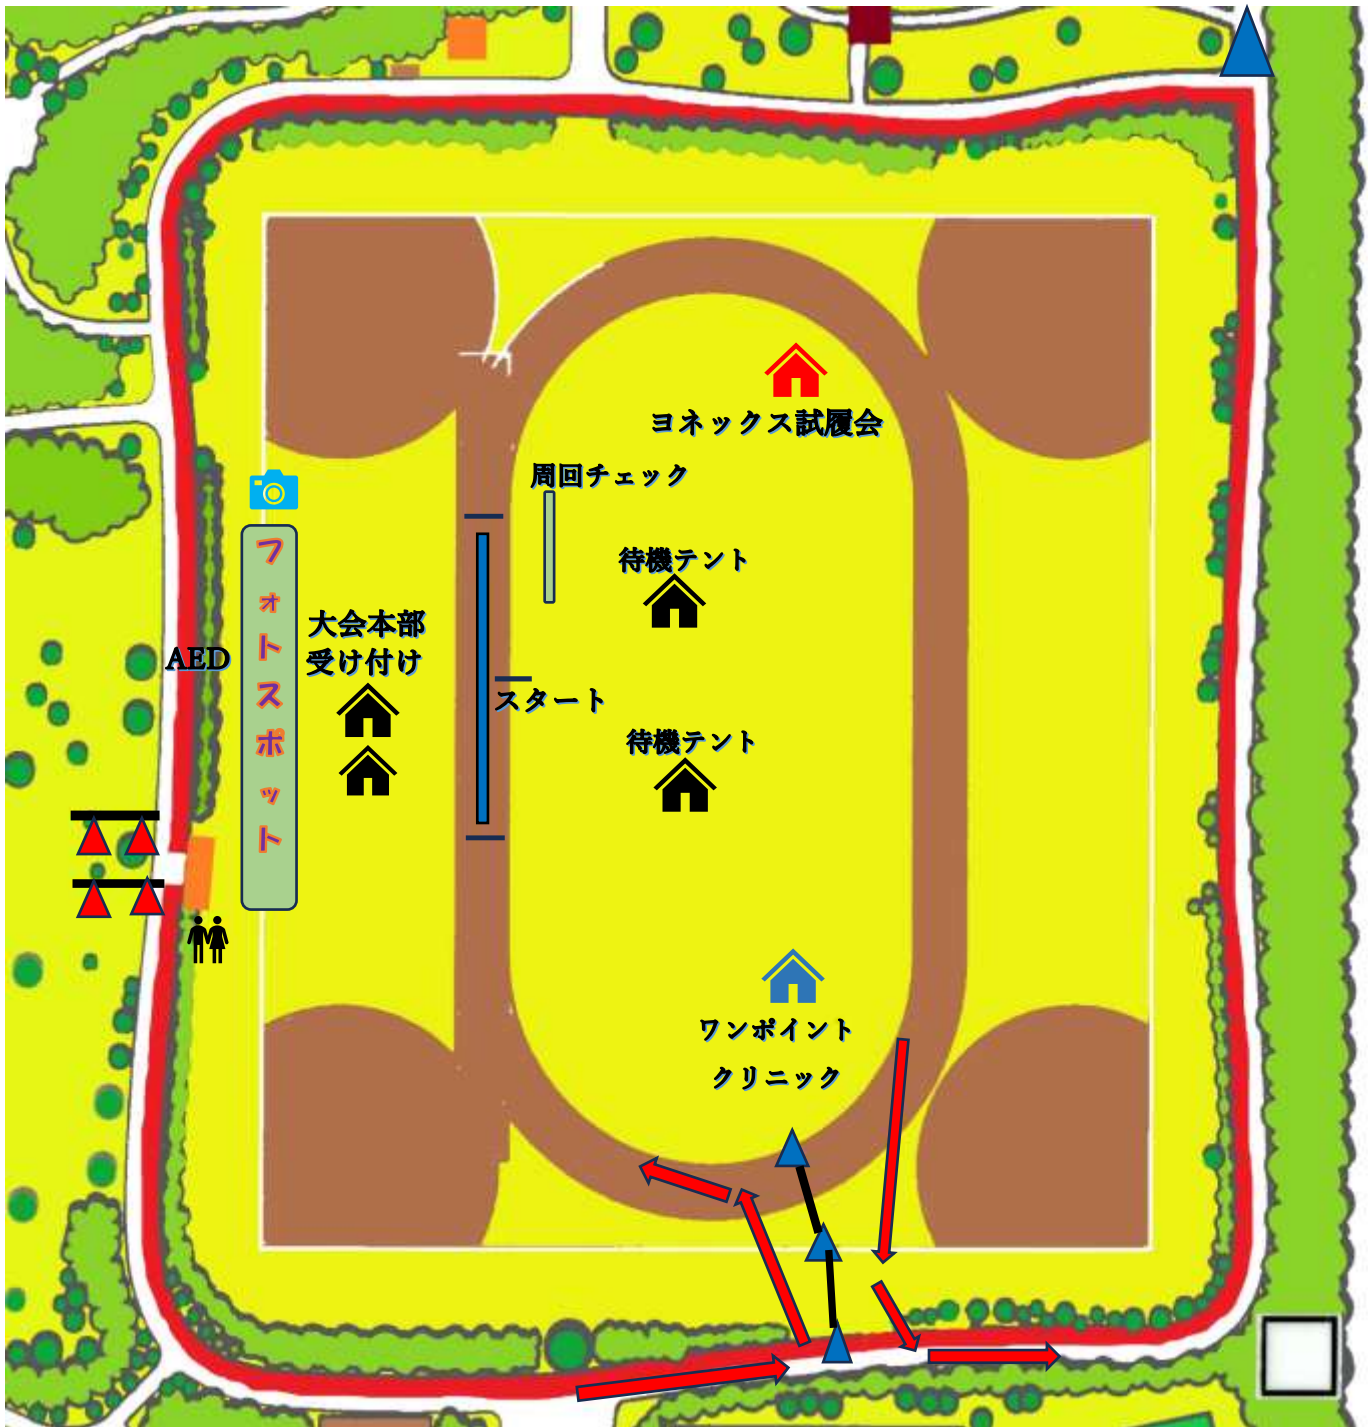

リレーマラソン会場図

待機場所：フィールド内

リレーゾーン 