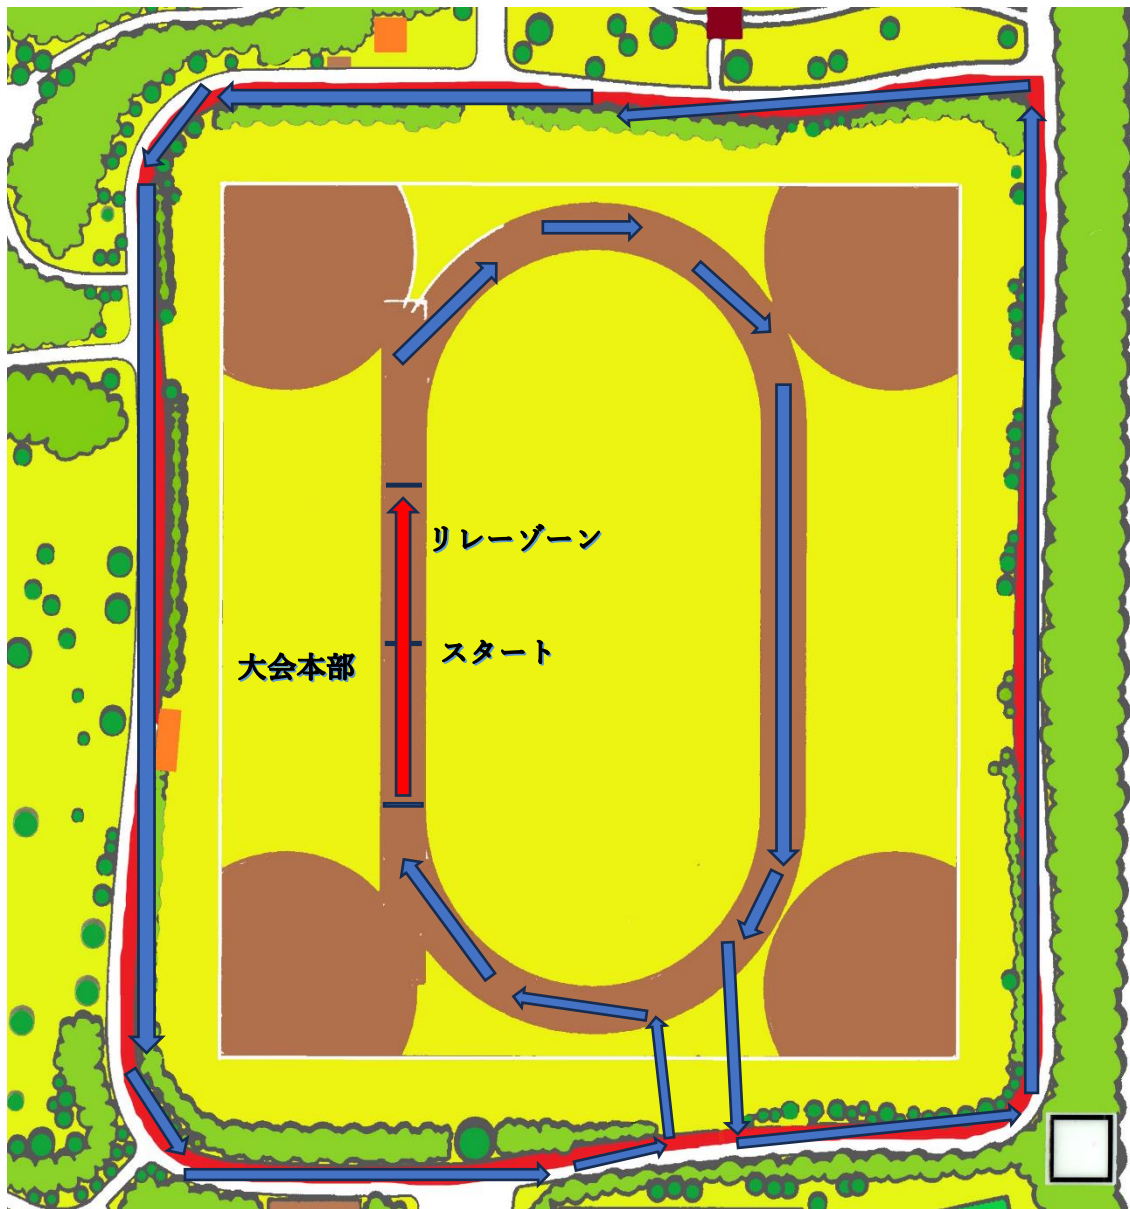

リレーマラソンコース図

コース  
グラウンド 1周 410メートル リレーゾーン
外周 1周 825メートル (トータル1235メートル)